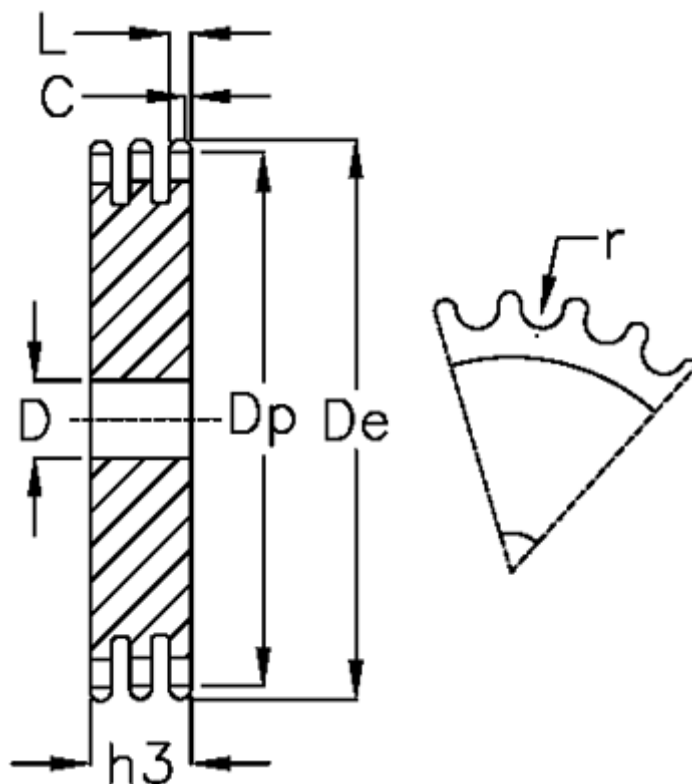

Varenummer: 616023008018
Beskrivelse: Pladehjul 16 B-3 Z=18 triplex

Mål

Antal tænder	= 18
C	= 3
D	= 30
De	= 157
Dp	= 146.28
For kædebetegnelse	= 16 B-3
For kæde størrelse	= 1 tomme x 17,02 mm
h3	= 79.6

L = 15.8
r = 15.88